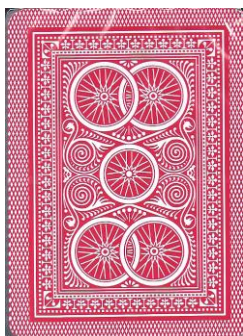

# Mazzo: MODIANO RAMINO RUOTE

Tipo: Singolo  Doppio

---

**Dorso:**

**Semi:** *Salvo errore ( le carte,ovviamente della MODIANO, sono ancora sigillate) dovrebbero avere i soliti semi francesi e forse sono parte di un Doppio Mazzo:*

**Contenitore:** *Le carte sono nella propria scatola, che sul retro ha riprodotto il Dorso delle carte stesse:*